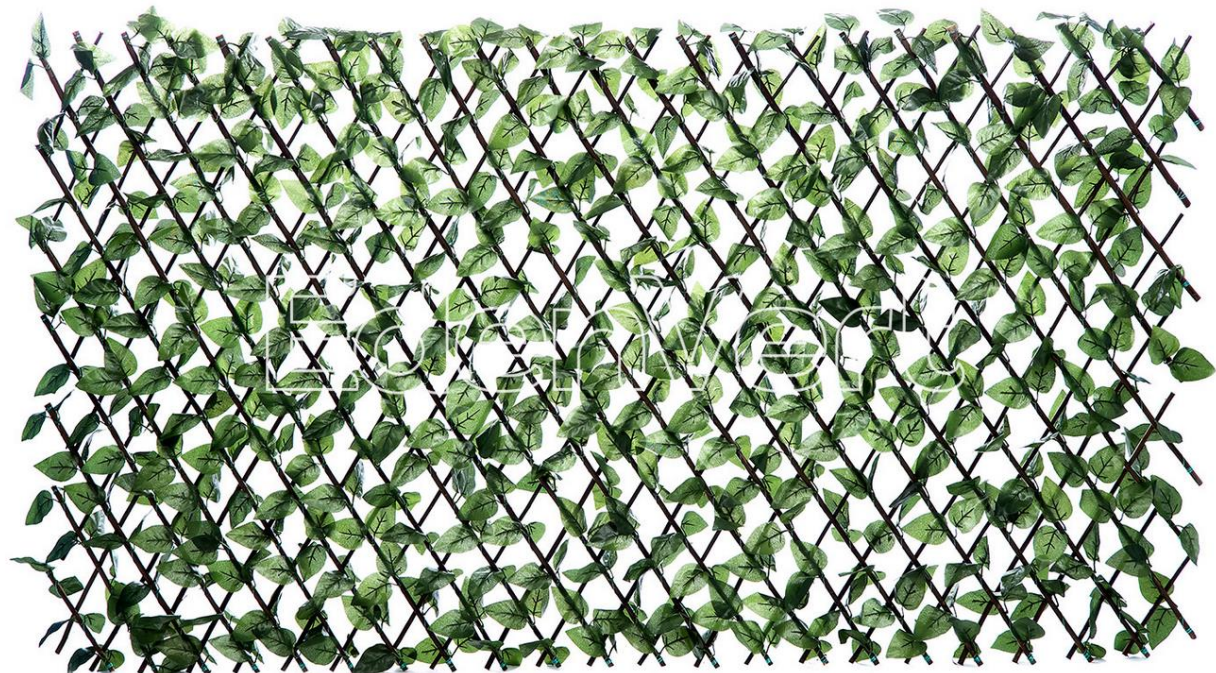

NUEVO

- Fácil de desenrollar
- Fácil instalación
- Apariencia y textura natural
- Amplia gama de aplicación.
- Medida: 1 x 3 m

OKKO Green Mallas

PVC

NUEVO

SUPERFICIE LISA
Apariencia atractiva

GARANTIA 5 AÑOS
Larga durabilidad

Protección UV 5,000h

8 Años de garantía

1x2 m

Contenido por caja

8 pzas = 16 m²

1 pza = 100 x 200 cm = 2 m²

PLANTAS COLGANTES

Las plantas colgantes son la respuesta que eleva el disfrute de su espacio vital, añadiendo un toque de estilo donde quiera, ya sea en interiores o exteriores.

HAWAII

PINO

GARDENIA

4 ramas que se extienden en múltiples direcciones crean un volumen floreciente.

2 ramas en una línea vertical muestran un estilo suave y caído.

HELECHO PLATEADO

HELECHO PERSIAN

EKKO  SERIES
Green